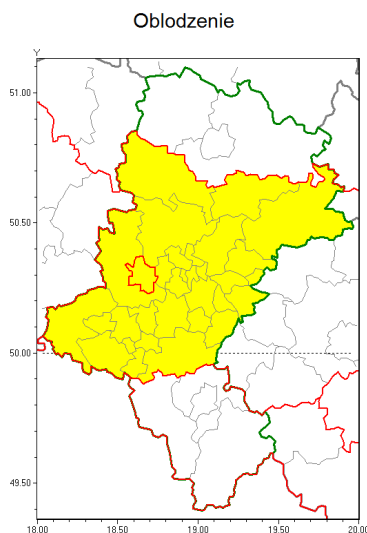

Zasięg ostrzeżenia w województwie

**Ostrzeżenie meteorologiczne Nr 1**

Nazwa biura	IMGW-PIB Biuro Prognoz Meteorologicznych w Krakowie
Zjawisko/stopień zagrożenia	Oblodzenie/ 1
Obszar	województwo 1skie powiat Gliwice
Ważność	od godz. 19:55 dnia 02.01.2019 do godz. 24:00 dnia 02.01.2019
Przebieg	Prognozuje się zamarzanie mokrej nawierzchni dróg i chodników po opadach mokrego śniegu. Temperatura minimalna około -4°C, temperatura minimalna gruntu około -6°C
Prawdopodobieństwo wystąpienia zjawiska(%)	95%
Uwagi	Brak.
Dyrektor synoptyk IMGW-PIB	Szymon Poręba
Godzina i data wydania	godz. 19:50 dnia 02.01.2019
SMS	IMGW-PIB OSTRZEŻENIE: OBLODZENIE/1 1skie/Gliwice od 19:55/02.01 do 24:00/02.01.2019 temp. min. od -3 st. do -5 st., przy gruncie do -6 st., lisko.