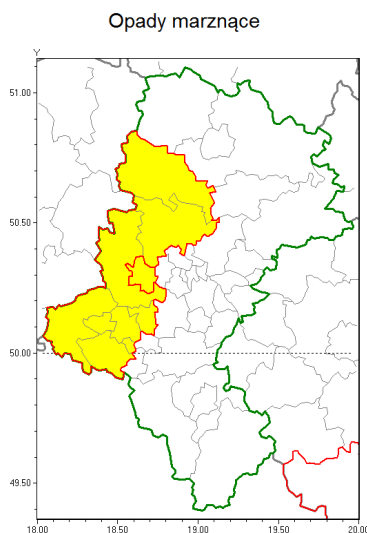

### Zasięg ostrzeżenia w województwie

### Ostrzeżenie meteorologiczne Nr 6

|   |  |
|---|--|
| <b>Nazwa biura</b>                                | IMGW-PIB Biuro Prognoz Meteorologicznych w Krakowie  |
| <b>Zjawisko/stopień zagrożenia</b>                | Opady marznące/ 1  |
| <b>Obszar</b>                                     | województwo łódzkie <b>powiat Gliwice</b>  |
| <b>Ważność</b>                                    | od godz. 15:45 dnia 10.01.2019 do godz. 18:30 dnia 10.01.2019  |
| <b>Przebieg</b>                                   | Miejscami wystąpią i są prognozowane słabe opady marznące mawki powodujące gołoled.                                    |
| <b>Prawdopodobieństwo wystąpienia zjawiska(%)</b> | 95%  |
| <b>Uwagi</b>                                      | Brak.  |
| <b>Dyrektor synoptyk IMGW-PIB</b>                 | Monika Kaseja  |
| <b>Godzina i data wydania</b>                     | godz. 15:34 dnia 10.01.2019  |
| <b>SMS</b>  | IMGW-PIB OSTRZEŻENIE: MARZĄCE OPADY/1 łódzkie/Gliwice od 15:45/10.01 do 18:30/10.01.2019 marznące opady, drogi liskie. |